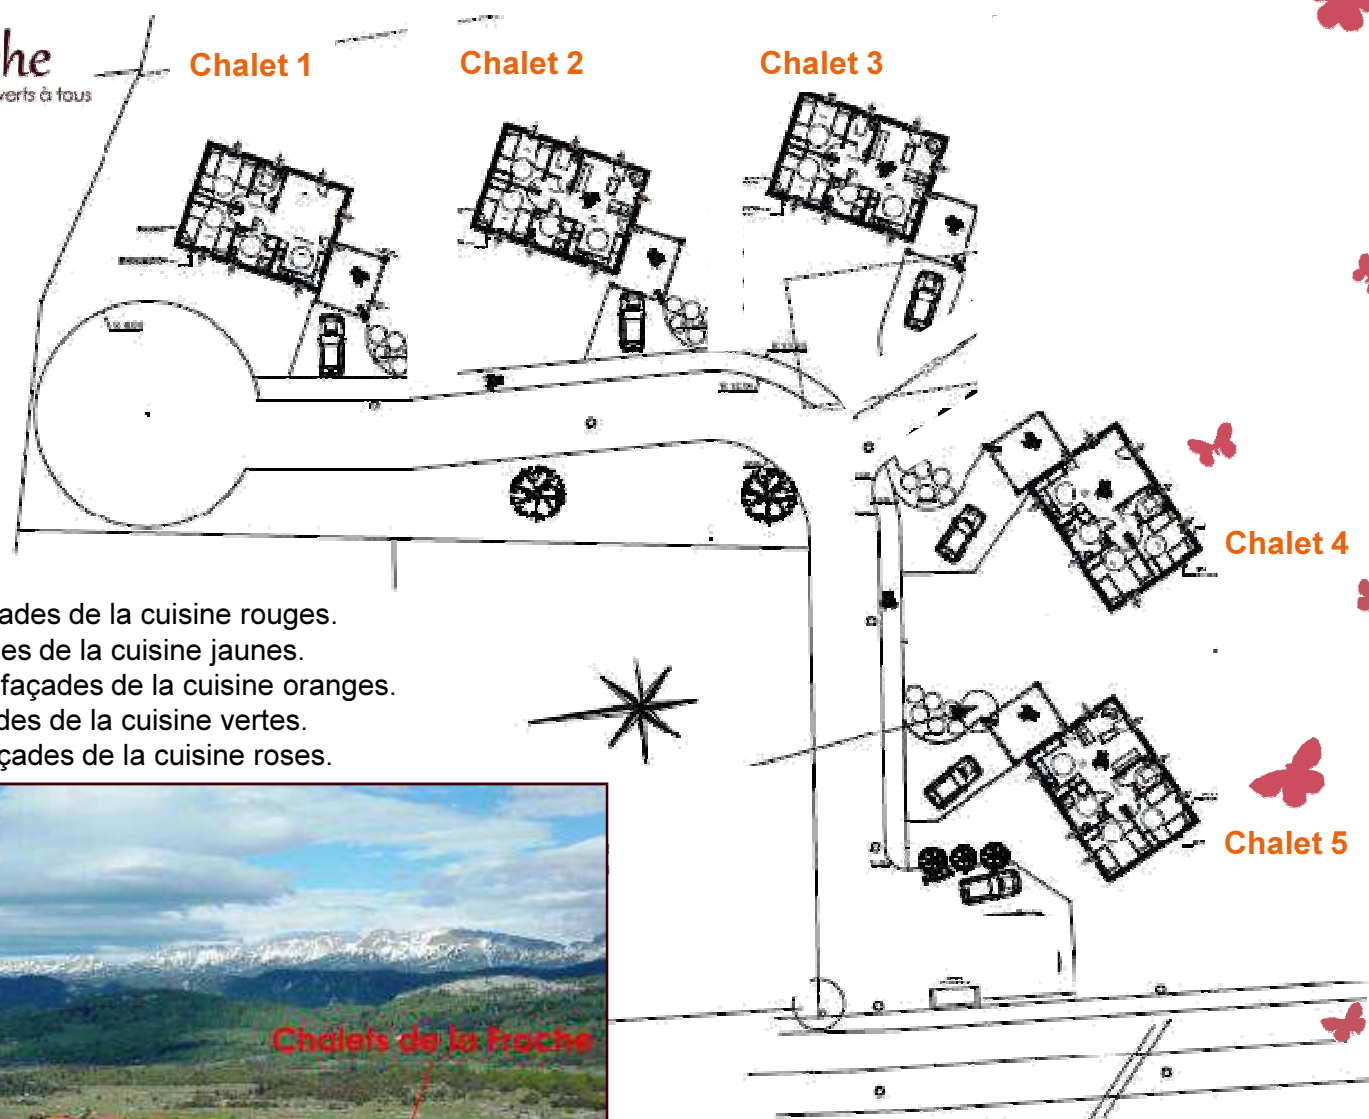

Marion Ottenheimer
Rue des Maquis
26420 Vassieux en Vercors
06 38 05 23 21
chaletsdelafrache@gmail.com
www.chaletsdelafrache.fr
et sur 

Plan-type d'un chalet

Marion Ottenheimer
Rue des Maquis
26420 Vassieux en Vercors
06 38 05 23 21
chaletsdelafrache@gmail.com
www.chaletsdelafrache.fr
et sur 

Plan d'ensemble

Chalet 1 : panneau Cheval, façades de la cuisine rouges.

Chalet 2 : panneau Chat, façades de la cuisine jaunes.

Chalet 3 : panneau Grenouille, façades de la cuisine oranges.

Chalet 4 : panneau Lapin, façades de la cuisine vertes.

Chalet 5 : panneau Papillon, façades de la cuisine roses.