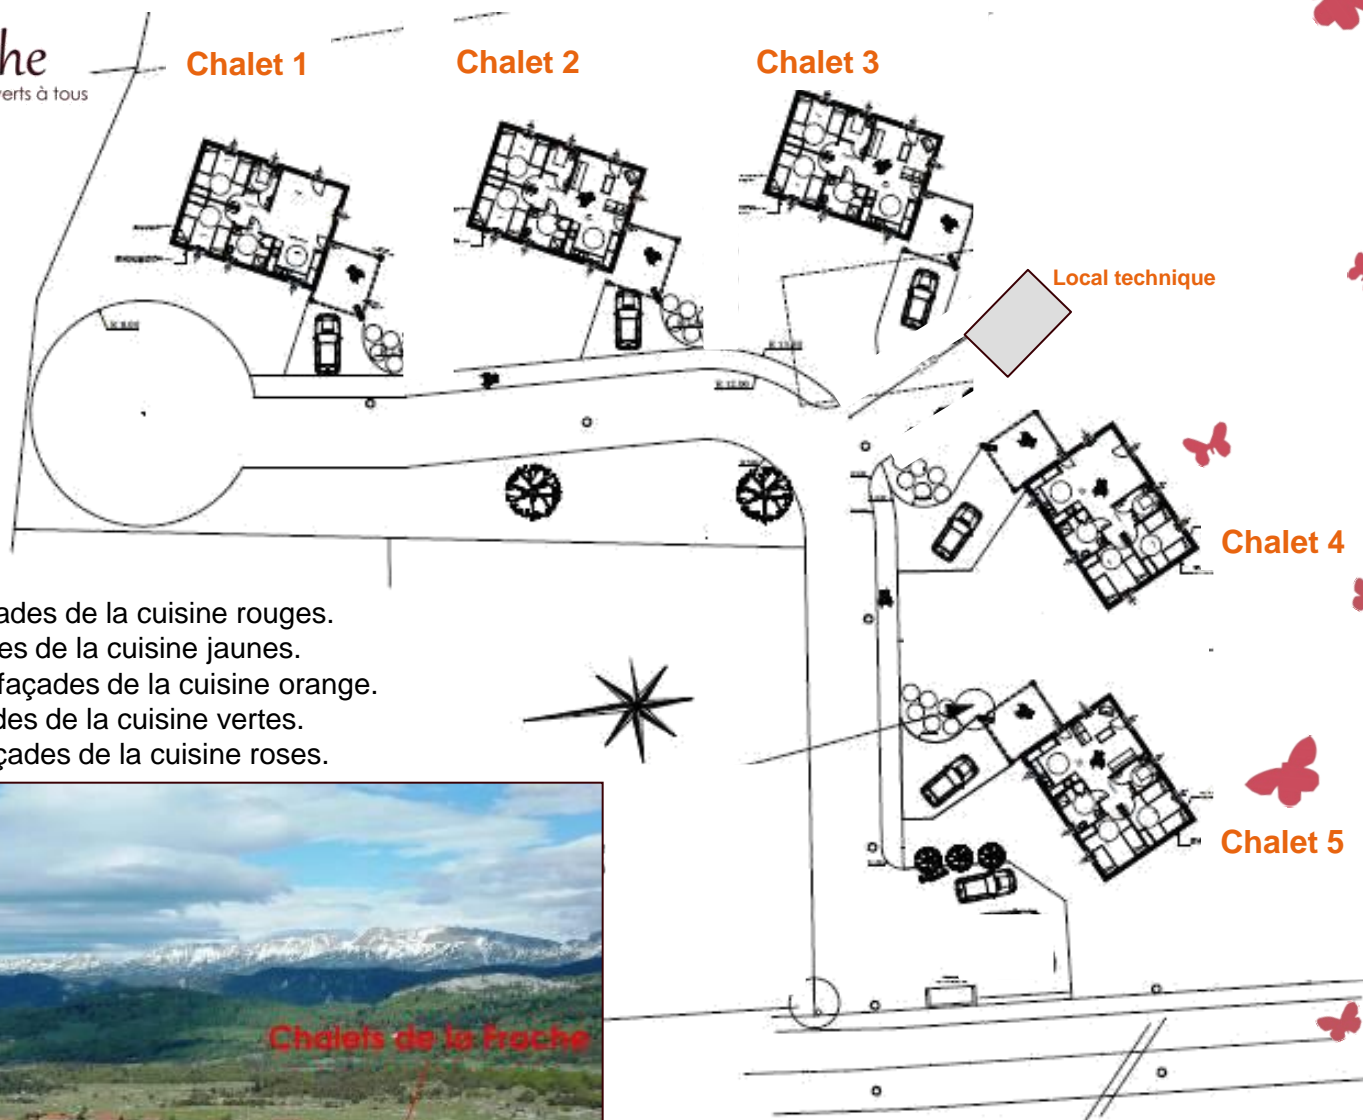

Marion Ottenheimer
Rue des Maquis
26420 Vassieux en Vercors
06 38 05 23 21
chaletsdelafrache@gmail.com
www.chaletsdelafrache.fr
et sur 

Canapé -lit gigogne
-soit 2 lits simples
- soit 1 double

Plan-type d'un chalet

Plan d'ensemble

- Chalet 1** : panneau Cheval, façades de la cuisine rouges.
- Chalet 2** : panneau Chat, façades de la cuisine jaunes.
- Chalet 3** : panneau Grenouille, façades de la cuisine orange.
- Chalet 4** : panneau Lapin, façades de la cuisine vertes.
- Chalet 5** : panneau Papillon, façades de la cuisine roses.