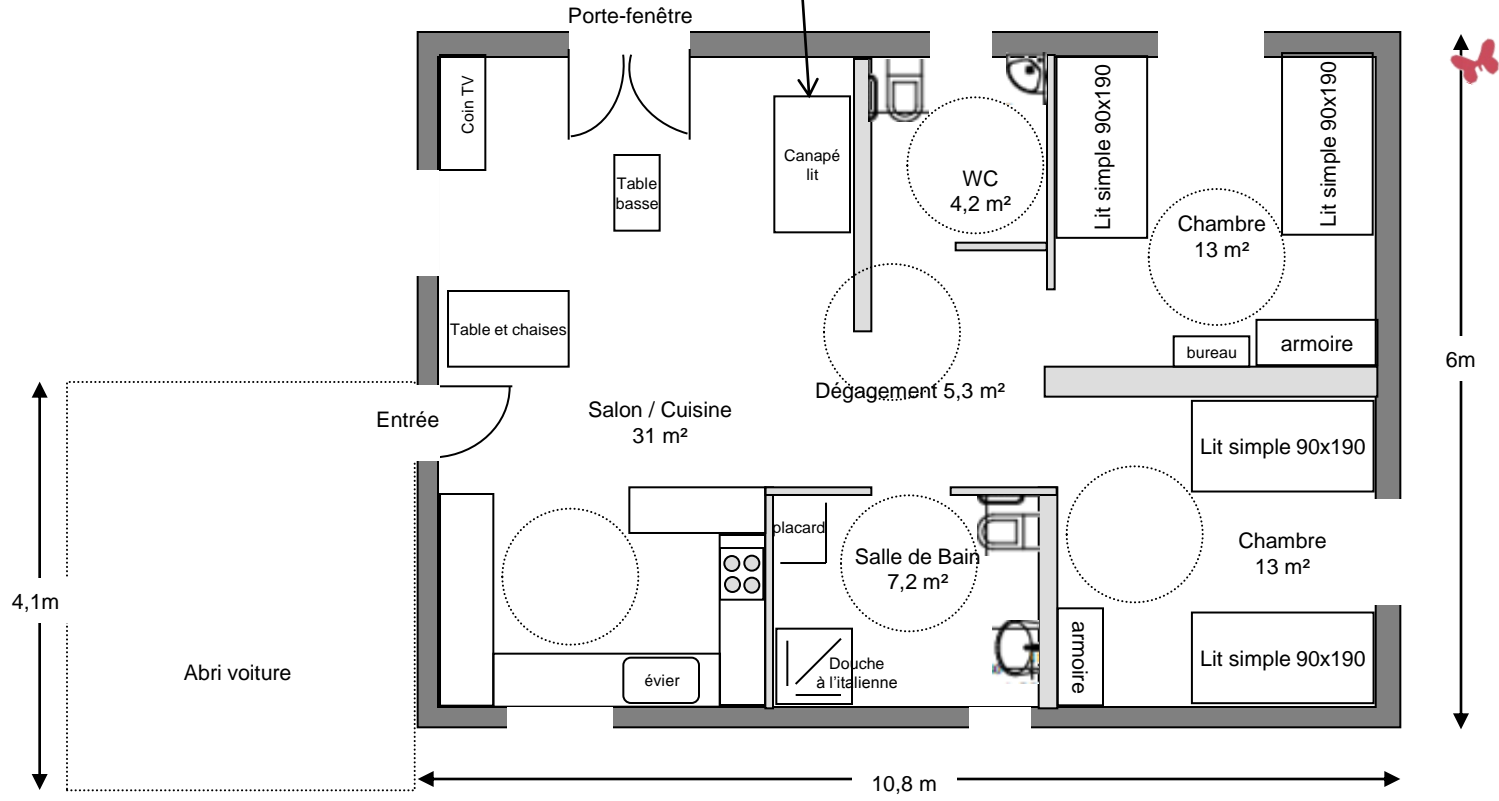

Marion Ottenheimer
Rue des Maquis
26420 Vassieux en Vercors
06 38 05 23 21
chaletsdelafrache@gmail.com
www.chaletsdelafrache.fr
et sur 

Canapé -lit gigogne
-soit 2 lits simples
- soit 1 double

Plan-type d'un chalet

Plan d'ensemble

- Chalet 1** : panneau Cheval, façades de la cuisine rouges.
- Chalet 2** : panneau Chat, façades de la cuisine jaunes.
- Chalet 3** : panneau Grenouille, façades de la cuisine orange.
- Chalet 4** : panneau Lapin, façades de la cuisine vertes.
- Chalet 5** : panneau Papillon, façades de la cuisine roses.