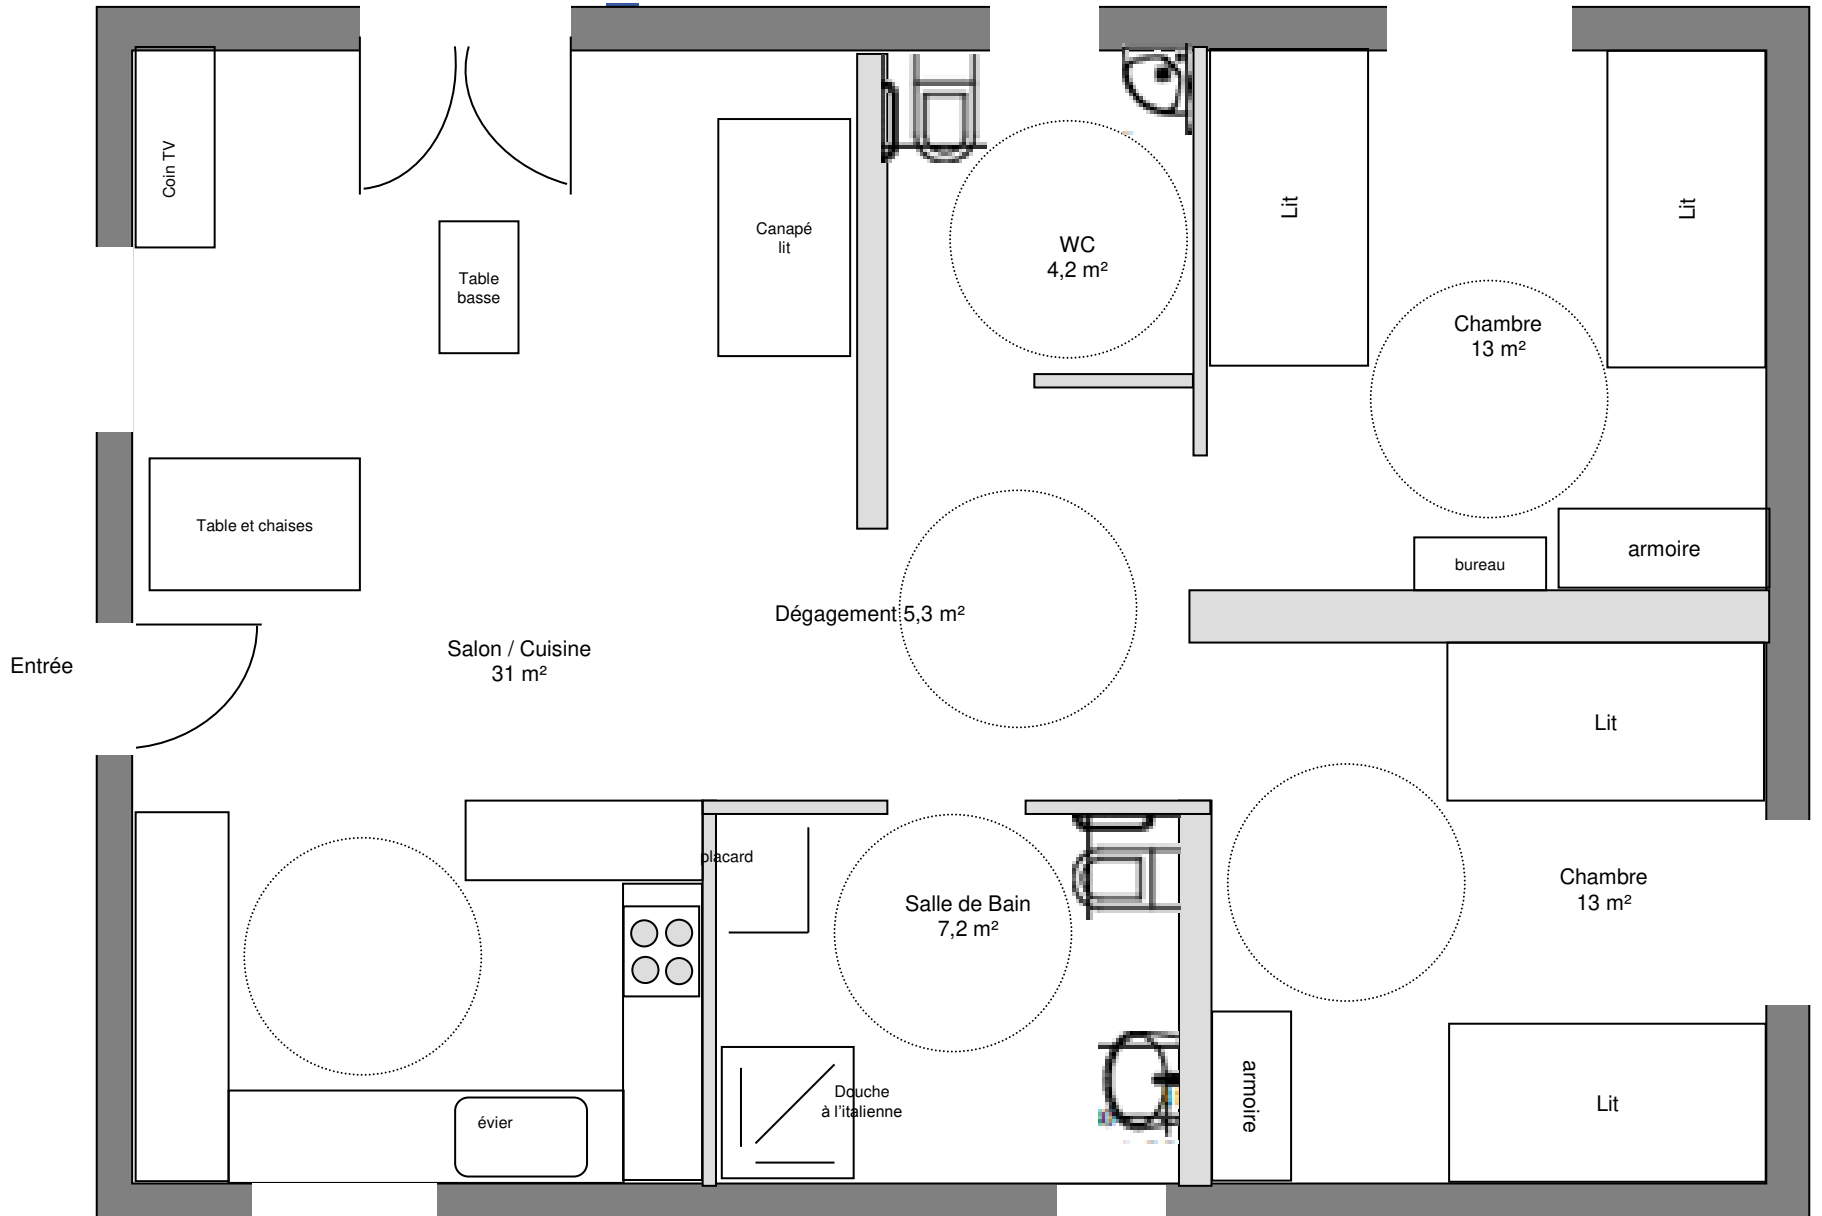

Plan d'évacuation

Porte-fenêtre

Point de ralliement

Chalet 1

Chalet 2

Chalet 3

Chalet 4

Chalet 5

Chalet 1 : panneau Cheval, façades de la cuisine rouges.

Chalet 2 : panneau Chat, façades de la cuisine jaunes.

Chalet 3 : panneau Grenouille, façades de la cuisine oranges.

Chalet 4 : panneau Lapin, façades de la cuisine vertes.

Chalet 5 : panneau Papillon, façades de la cuisine roses.

Chalets de la Frache : 06 38 05 23 21